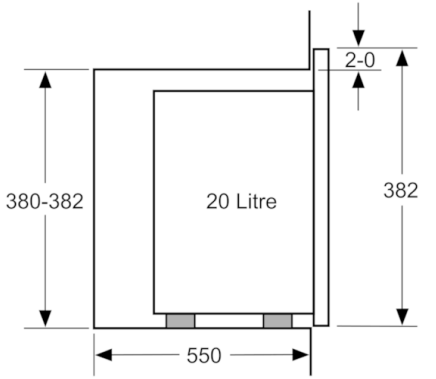

Teknik bilgiler

mikrodalga cihazının türü :	Mikrodalga + ızgara fonksiyonu
Kontrol şekli :	elektronik
ön yüzey rengi :	paslanmaz çelik
cihaz ölçüsü (mm) :	382 x 594 x 317
cihaz ölçüsü :	201.0 x 308.0 x 282.0
Elektrik kablosu uzunluğu (cm) :	130
Net ağırlık (kg) :	17,411
Brüt ağırlık (Kg) :	19,5
EAN numarası :	4242005038879
max. Verim (W) :	800
Bağlantı değeri (W) :	1270
Akım (A) :	10
Gerilim (V) :	220-230
Frekans (Hz) :	50
Fiş tipi :	Topraklı Standart fiş

Boyutlar:

- Ürün boyutu (YxGxD): 382 mm x 594 mm x 317 mm
- Montaj ölçüleri (hxwxh): 560 mm - 568 mm x 362 mm - 365 mm x 300 mm
- "Lütfen ankastre ölçüleri için kurulum teknik çizimlerini inceleyiniz."

Serie | 6, Ankastre Mikrodalga, paslanmaz çelik BEL524MS0

* Metal ön cephe için 20 mm
Ölçüler mm cinsindedir

Ölçüler mm cinsindedir

A: Metal ön cephe için 20 mm
B: Arka duvar açık

Ölçüler mm
cinsindedir

Ölçüler mm
cinsindedir

Mikrodalga
Köşe montajı

Ölçüler mm cinsindedir