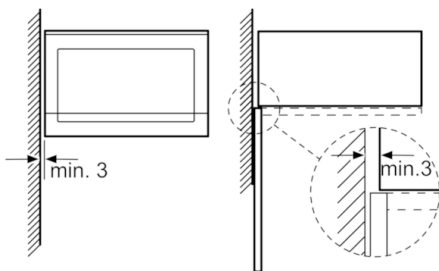

Boyutlar:

- Ürün boyutu (YxGxD): 382 mm x 594 mm x 317 mm
- Montaj ölçüleri (hxwxh): 560 mm - 568 mm x 362 mm - 365 mm x 300 mm
- "Lütfen ankastre ölçüleri için kurulum teknik çizimlerini inceleyiniz."

Serie | 6, Ankastre Mikrodalga, paslanmaz çelik BEL524MS0

* Metal ön cephe için 20 mm
Ölçüler mm cinsindedir

Ölçüler mm cinsindedir

A: Metal ön cephe için 20 mm
B: Arka duvar açık

Ölçüler mm
cinsindedir

Ölçüler mm
cinsindedir

Mikrodalga
Köşe montajı

Ölçüler mm cinsindedir