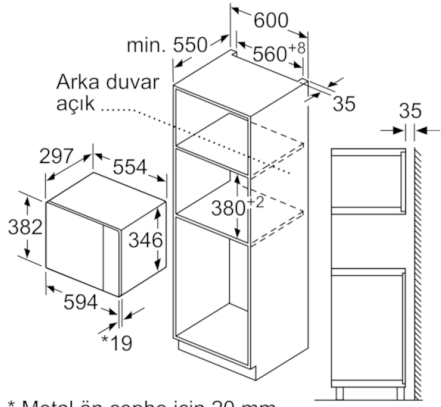

Serie | 6, Ankastre Mikrodalga, paslanmaz çelik BEL524MS0

* Metal ön cephe için 20 mm
Ölçüler mm cinsindedir

Ölçüler mm cinsindedir