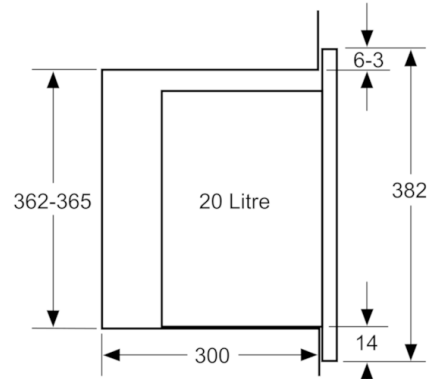

Teknik bilgiler

mikrodalga cihazının türü :	Mikrodalga + ızgara fonksiyonu
Kontrol şekli :	elektronik
ön yüzey rengi :	paslanmaz çelik
cihaz ölçüsü (mm) :	382 x 594 x 317
cihaz ölçüsü :	201.0 x 308.0 x 282.0
Elektrik kablosu uzunluğu (cm) :	130
Net ağırlık (kg) :	17,411
Brüt ağırlık (Kg) :	19,5
EAN numarası :	4242005038879
max. Verim (W) :	800
Bağlantı değeri (W) :	1270
Akım (A) :	10
Gerilim (V) :	220-230
Frekans (Hz) :	50
Fiş tipi :	Topraklı Standart fiş

Boyutlar:

- Ürün boyutu (YxGxD): 382 mm x 594 mm x 317 mm
- Montaj ölçüleri (hxwxh): 560 mm - 568 mm x 362 mm - 365 mm x 300 mm
- "Lütfen ankastre ölçüleri için kurulum teknik çizimlerini inceleyiniz."

Serie | 6, Ankastre Mikrodalga, paslanmaz çelik BEL524MS0

* Metal ön cephe için 20 mm
Ölçüler mm cinsindedir

Ölçüler mm cinsindedir

A: Metal ön cephe için 20 mm
B: Arka duvar açık

Ölçüler mm
cinsindedir

Ölçüler mm
cinsindedir

Mikrodalga
Köşe montajı

Ölçüler mm cinsindedir