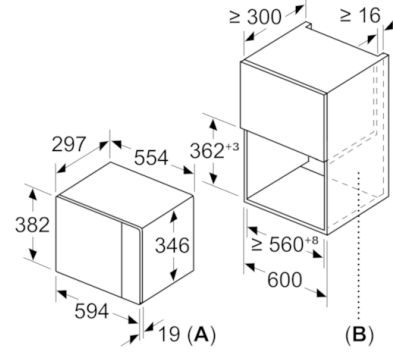

A: Metal ön cephe için 20 mm
B: Arka duvar açık