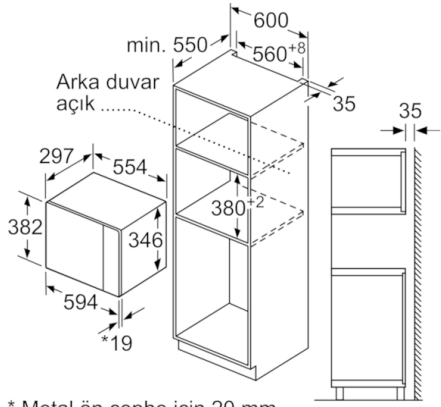

Serie | 4, Ankastre Mikrodalga, paslanmaz çelik BFL520MS0

* Metal ön cephe için 20 mm
Ölçüler mm cinsindedir

Ölçüler mm cinsindedir