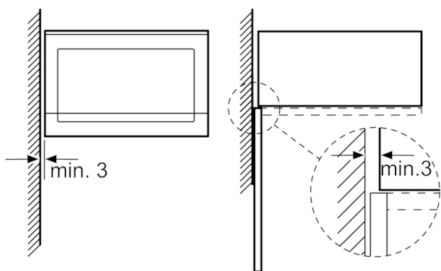

Teknik Bilgi:

- Elektrik kablosu uzunluğu: 130 cm
- toplam elektrik kullanım değ.: 1.27 kW
- Nominal gerilim: 220 - 230 V
- 60 cm genişliğinde boy dolabına uygun (min. 30 cm derinlik), boy dolabına da monte edilebilir

Boyutlar:

- Ürün boyutu (YxGxD): 382 mm x 594 mm x 317 mm
- Montaj ölçüleri (hxwx d): 560 mm - 568 mm x 362 mm - 365 mm x 300 mm
- "Lütfen ankastra ölçüleri için kurulum teknik çizimlerini inceleyiniz."

Serie | 4, Ankastre Mikrodalga, paslanmaz çelik BFL520MS0

* Metal ön cephe için 20 mm
Ölçüler mm cinsindedir

Ölçüler mm cinsindedir

A: Metal ön cephe için 20 mm
B: Arka duvar açık

Ölçüler mm cinsindedir

Ölçüler mm cinsindedir

Mikrodalga
Köşe montajı

Ölçüler mm cinsindedir