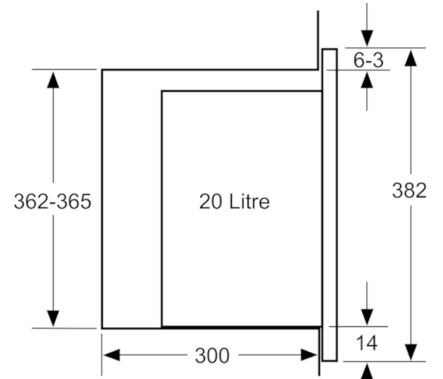

Teknik Bilgi:

- Elektrik kablosu uzunluğu: 130 cm
- toplam elektrik kullanım değ.: 1.27 kW
- Nominal gerilim: 220 - 230 V
- 60 cm genişliğinde boy dolabına uygun (min. 30 cm derinlik), boy dolabına da monte edilebilir

Boyutlar:

- Ürün boyutu (YxGxD): 382 mm x 594 mm x 317 mm
- Montaj ölçüleri (hxwx d): 560 mm - 568 mm x 362 mm - 365 mm x 300 mm
- "Lütfen ankastra ölçüleri için kurulum teknik çizimlerini inceleyiniz."

Serie | 4, Ankastre Mikrodalga, paslanmaz çelik BFL520MS0

* Metal ön cephe için 20 mm
Ölçüler mm cinsindedir

Ölçüler mm cinsindedir

A: Metal ön cephe için 20 mm
B: Arka duvar açık

Ölçüler mm cinsindedir

Ölçüler mm cinsindedir

Mikrodalga
Köşe montajı

Ölçüler mm cinsindedir