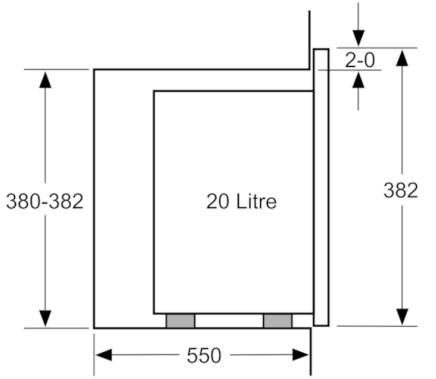

Teknik Bilgi:

- Elektrik kablosu uzunluğu: 130 cm
- toplam elektrik kullanım değ.: 1.27 kW
- Nominal gerilim: 220 - 230 V
- 60 cm genişliğinde boy dolabına uygun (min. 30 cm derinlik), boy dolabına da monte edilebilir

Boyutlar:

- Ürün boyutu (YxGxD): 382 mm x 594 mm x 317 mm
- Montaj ölçüleri (hxwx d): 560 mm - 568 mm x 362 mm - 365 mm x 300 mm
- "Lütfen ankastra ölçüleri için kurulum teknik çizimlerini inceleyiniz."

Serie | 4, Ankastre Mikrodalga, paslanmaz çelik BFL520MS0

* Metal ön cephe için 20 mm
Ölçüler mm cinsindedir

Ölçüler mm cinsindedir

A: Metal ön cephe için 20 mm
B: Arka duvar açık

Ölçüler mm cinsindedir

Ölçüler mm cinsindedir

Mikrodalga
Köşe montajı

Ölçüler mm cinsindedir