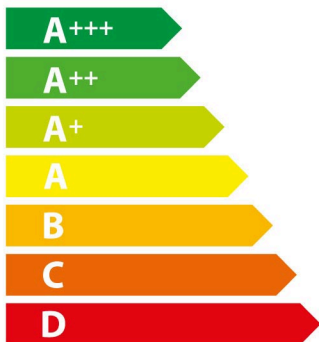

ENERG

енергия · ενεργεια

BOSCH

HBF010BR1T

ENERJİ

66 LITRE

0,98 kWh/çevrim*

0,79 kWh/çevrim*