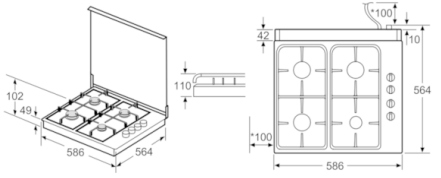

**Serie | 2, Set Üstü Gazlı Ocak, 60 cm,  
PBP0C2B800****beraberindeki aksesuarlar**  
1 x Espresso halkası**Yandan kontrollü gazlı ocak: İstenilen ocak  
gözü yan tarafta bulunan düğmelerden  
kolaylıkla kontrol edilebilir.**

- **Çelik ocak ızgarası:** yüksek stabilite ve sağlamlık için
- **Yüzey rengi:** Beyaz emaye
- **Tezgah üstü:** montaja gerek kalmadan,ocağınızı kolayca tezgaha koyunuz.

**Teknik bilgiler**

Ürün ismi/aile :	kendinden kumandalı ocak
Konstrüksiyon şekli :	Solo
enerji kaynağı :	Gaz
kullanma :	kılıç düğme
Genişlik (mm) :	580
Ambalajlı ürün boyutları (mm) :	140 x 620 x 600
Net ağırlık (kg) :	7,747
Brüt ağırlık (Kg) :	8,6
atıl ısı göstergesi :	yok
Kullanma deposu :	sağa
üstte kullanılan malzeme :	emaye, çelik
üst yüzey rengi :	beyaz
çerçeve rengi :	beyaz
Onay belgesi :	TSE
Elektrik kablosu uzunluğu (cm) :	150
EAN numarası :	4242002827285
elektrik bağlantı değeri (W) :	1
Gaz bağlantı değeri (W) :	7400
Akım (A) :	3
Gerilim (V) :	220-240
Frekans (Hz) :	50; 60

## Serie | 2, Set Üstü Gazlı Ocak, 60 cm, PBP0C2B800

**Yandan kontrollü gazlı ocak: İstenilen ocak gözü yan tarafta bulunan düğmelerden kolaylıkla kontrol edilebilir.**

- 
- 1 kuvvetli, 2 normal, 1 ekonomik ocak gözü
  - Sol ön: Güçlü ocak gözü 3 kW
  - Sol arka: normal ocak gözü 1.7 kW
  - Sağ arka: Normal ocak gözü 1.7 kW
  - Sağ ön: Ekonomik ocak gözü 1 kW
  - Düğmeden otomatik ateşleme
  - Gaz emniyet sistemi
  - Çelik ocak ızgarası
  - Bağlantı kablosu ve fiş beraberinde
  - Fabrika çıkışı doğalgaza ayarlı (20 mbar)

## Serie | 2, Set Üstü Gazlı Ocak, 60 cm, PBP0C2B800

\* duvara kadar olan minimum mesafesi  
Ölçüler mm cinsindedir