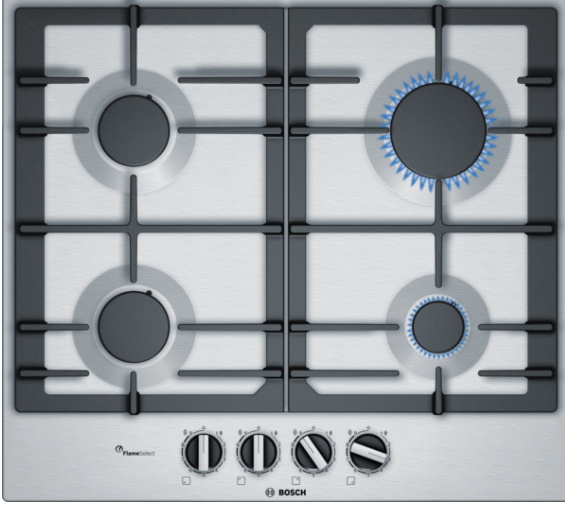

**Serie | 6, Gazlı Ocak, 60 cm,  
Paslanmaz çelik  
PCP6A5B90**

**Tercihe bağlı aksesuarlar**

HEZ298115 : Küçük tencere halkası

**FlameSelect paslanmaz çelik ocak: tek bir ocak gözünde ayarlanabilir 9 hassas güç kademesi sayesinde mükemmel pişirme sonuçları sunar.**

- **FlameSelect:** 9 kademeli hassas alev ayarı
- **Döküm ızgara:** dayanıklı ve güvenilir ocak ızgaraları ile pişirme kaplarınız pişirme süresince sarsılmaz
- **Kılıç Düğmeler :** Ergonomik kullanım
- **Yüzey rengi :** Paslanmaz çelik

**Teknik bilgiler**

Ürün ismi/aile :	kendinden kumandalı ocak
Konstrüksiyon şekli :	boy dolabı
enerji kaynağı :	Gaz
Kullanıcı tarafından aynı anda kullanılabilir ocak gözü :	4
kullanma :	kılıç düğme
Kurulum için gerekli yuva ölçüleri (mm) :	45 x 560-562 x 480-492
Genişlik (mm) :	582
cihaz ölçüsü (mm) :	45 x 582 x 520
Ambalajlı ürün boyutları (mm) :	141 x 651 x 578
Net ağırlık (kg) :	10,631
Brüt ağırlık (Kg) :	11,5
atıl ısı göstergesi :	yok
Kullanma deposu :	ocak önde
üstte kullanılan malzeme :	paslanmaz çelik
üst yüzey rengi :	Paslanmaz çelik
çerçeve rengi :	Paslanmaz çelik
Onay belgesi :	CE, Eurasian, Morocco
Elektrik kablosu uzunluğu (cm) :	100
EAN numarası :	4242002837468
elektrik bağlantı değeri (W) :	1
Gaz bağlantı değeri (W) :	7500
Akım (A) :	3
Gerilim (V) :	220-240
Frekans (Hz) :	50; 60

## Serie | 6, Gazlı Ocak, 60 cm, Paslanmaz çelik PCP6A5B90

**FlameSelect paslanmaz çelik ocak: tek bir ocak gözünde ayarlanabilir 9 hassas güç kademesi sayesinde mükemmel pişirme sonuçları sunar.**