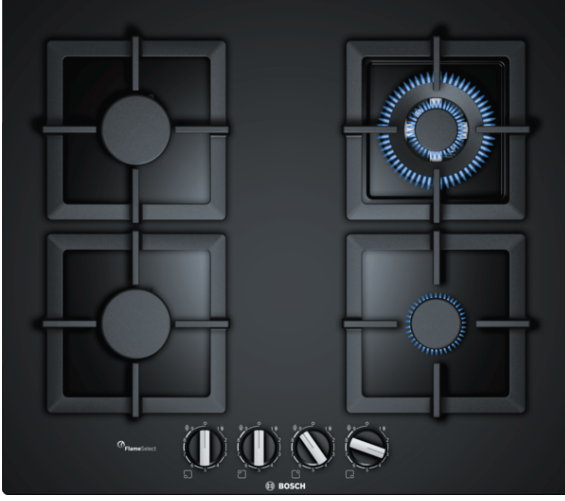

**Serie | 6, Gazlı Ocak, 60 cm, siyah
PPH6A6B20****Tercihe bağı aksesuarlar**

HEZ298114 : Küçük tencere halkası

FlameSelect özelliğine sahip gazlı sert cam ocak: 9 kademeli hassas alev ayarı sayesinde mükemmel pişirme

- **FlameSelect:** 9 kademeli hassas alev ayarı
- **Standart ve yarı gömülü ankastre seçenekleri:** tezgaha sıfır veya tezgah yüzeyinden hafif yüksek kurulum arasında seçim yapabilme imkanı
- **Bulaşık makinasında yıkanabilen döküm ocak ızgarası:** yüksek dayanıklılık ve kolay tutuş
- **Kılıç Düğmeler :** Ergonomik kullanım
- **Yüzey rengi:** şık siyah sert cam dizayn.
- FlameSelect
- Güçlendirilmiş Cam

Teknik bilgiler

Ürün ismi/aile :	kendinden kumandalı ocak
Konstrüksiyon şekli :	boy dolabı
enerji kaynağı :	Gaz
kullanıcı tarafından aynı anda kullanılabilir ocak gözü :	4
kullanma :	kılıç düğme
Kurulum için gerekli yuva ölçüleri (mm) :	45 x 560-562 x 480-492
Genişlik (mm) :	590
cihaz ölçüsü (mm) :	45 x 590 x 520
Ambalajlı ürün boyutları (mm) :	141 x 651 x 578
Net ağırlık (kg) :	14,104
Brüt ağırlık (Kg) :	15,0
atıl ısı göstergesi :	yok
Kullanma deposu :	ocak önde
üstte kullanılan malzeme :	sert cam
üst yüzey rengi :	siyah
çerçeve rengi :	siyah
Onay belgesi :	CE, Eurasian, Ukraine
Elektrik kablosu uzunluğu (cm) :	100
EAN numarası :	4242002837529
elektrik bağlantı değeri (W) :	1
Gaz bağlantı değeri (W) :	8000
Akım (A) :	3
Gerilim (V) :	220-240
Frekans (Hz) :	60; 50

Serie | 6, Gazlı Ocak, 60 cm, siyah PPH6A6B20

FlameSelect özelliğine sahip gazlı sert cam ocak: 9 kademeli hassas alev ayarı sayesinde mükemmel pişirme

Enerji Tüketimi - Performans

- 4 gözü gazlı ocak (2 normal, 1 ekonomik, 1 wok ocak gözü)
- Sol ön: Normal ocak gözü 1.75 kW'a kadar (gaz türüne bağlı)
- Sol arka: normal ocak gözü 1.75 kW'a kadar (gaz türüne bağlı)
- Sağ arka: Wok ocak gözü 3.5 kW'a kadar (gaz türüne bağlı)
- Sağ ön: Ekonomik ocak gözü 1.75 kW'a kadar (gaz türüne bağlı)